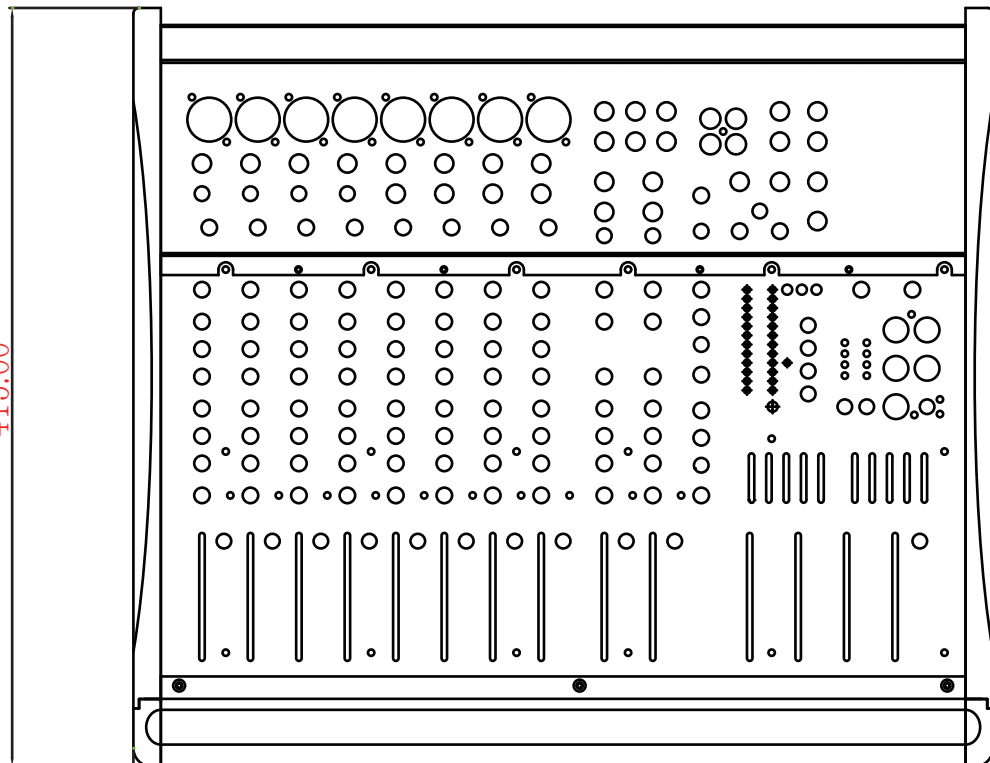

순번	변경근거	변경사유	일자	확인
▲				
▲				
▲				
▲				

151.00

415.00

470.00

모델	SM-16SDDR			
품명				
재질		수량	척도	단위
		1	1:1	M/M
도번		DRAWN	CHECK	APPROV
STK-PROFESSIONAL AUDIO				